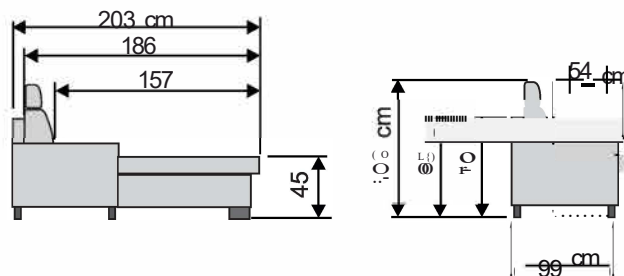

súprava B-3SR140-DU :

FOREST

Sedací souprava