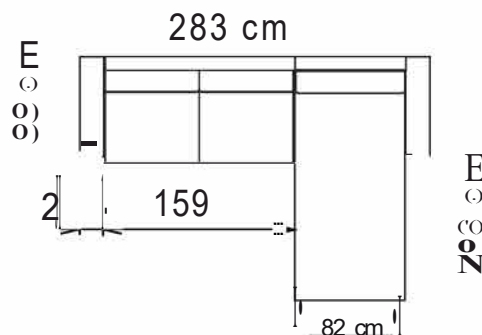

súprava DU-3SR140-B :