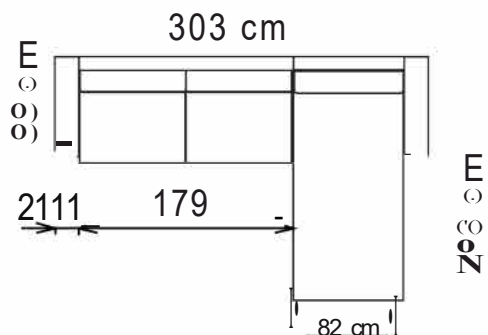

súprava B-3SR160-DU :

súprava DU-3SR160-B :