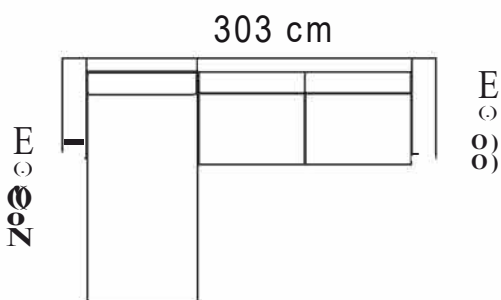

FOREST

Sedací souprava