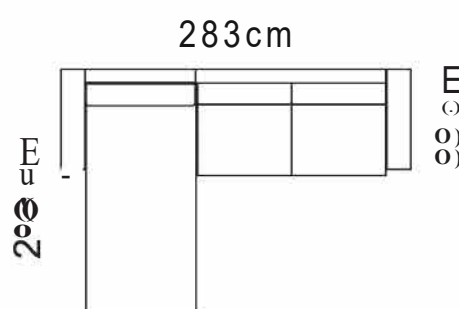

FOREST

Sedací souprava