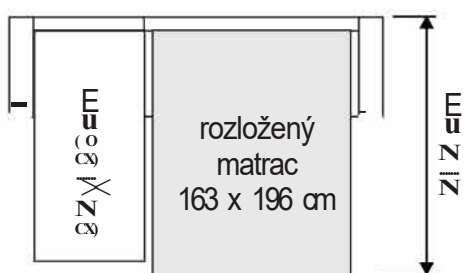

súprava DU-3SR160-B :