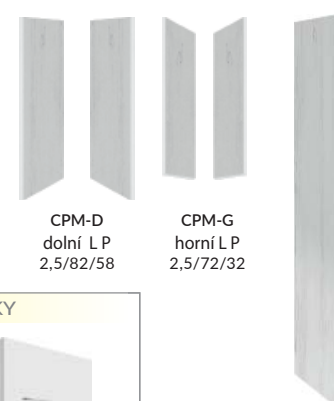

CRE-35G 50/36/32   CRE-36G 60/36/32

CPM-W 2,5/212/58

KRYCÍ DESKY 25 mm

CPM-D dolní L P 2,5/82/58   CPM-G horní L P 2,5/72/32