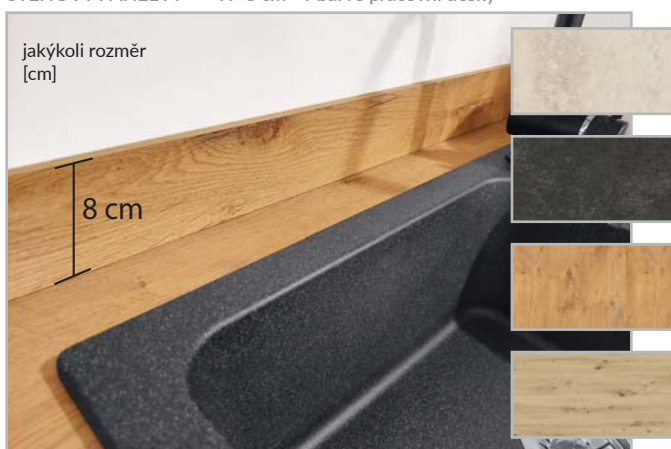

PŘIPRAVENÉ PRACOVNÍ DESKY 60 cm šíře

* je možné objednat pracovní desky libovolné velikosti do 300 cm

délka [cm]	20 pravá	20 levá	30	40	45	50	60	80,5	90	*						
délka [cm]	70,5	100,0	110,0	120,5	130,5	140,5	150,5	160,5	170,5	180,5	190,5	200,5	210,5	220,5	260,5	270,5

• doporučujeme používat co nejdelší desky (vyvarujeme se zbytečných mezer)

STĚNOVÝ PANEL PP H=8 cm - v barvě pracovní desky