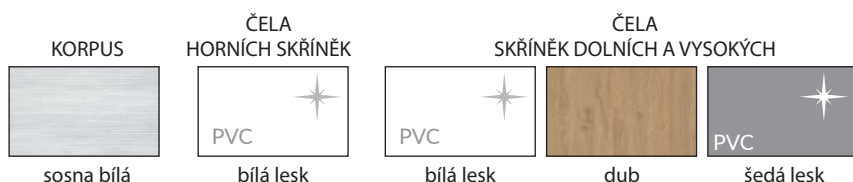

SPODNÍ SKŘÍŇKY S POLICÍ A ŠUPLÍKEM

BOČNÍ POLICE

SPODNÍ SKŘÍŇKY S ŠUPLÍKY

• rozměry jsou uvedeny v cm   • [šířka/výška/hloubka] výška spodních skříněk bez pracovní desky

TROUBA

DŘEZOVÉ SKŘÍŇKY

SPODNÍ ROHOVÉ SKŘÍŇKY

* rozměr k umístění s pracovní deskou - skutečná délka 90 cm

SKŘÍŇKA CARGO

VYSOKÉ SKŘÍŇKY

HORNÍ SKŘÍŇKY S POLICEMA

ROHOVÁ SKŘÍŇKA

KRYCÍ DESKY 25 mm

VYSOKÉ HORNÍ SKŘÍŇKY

NÍZKÉ HORNÍ SKŘÍŇKY

ČELA PRO MYČKY