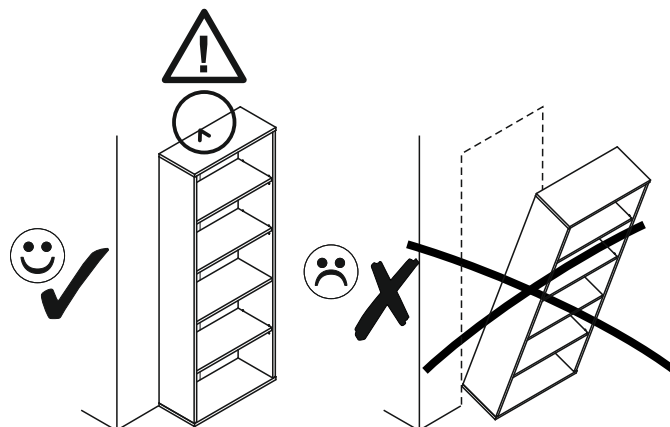

ANGEL 10

PL.
 UWAGA! Mebel należy trwale zamocować do ściany, aby uniknąć ryzyka związanego z przewróceniem się mebla.
 W paczce nie ma śrub mocujących, ponieważ rodzaj mocowania należy odpowiednio dobrać do rodzaju ściany. Dobierz właściwe do Twojego rodzaju ściany.

SK.
 POZOR! Nábytok musí byť trvalo pripevnený k stene tak, aby sa zamedzilo riziku prevrátenia. Balík neobsahuje upevňovacie skrutky, pretože typ upevnenia je treba vybrať podľa typu steny. Vyberte typ vhodný pre Vašu stenu.

HU.
 FIGYELEM! Rögzítse a bútorokat a falhoz, hogy elkerülje a bútor felborulásának kockázatát. A készletben nem találhatóak rögzítőcsavarok, mivel a rögzítés típusa a fal típusától függ. Válassza ki a fal típusának megfelelő kötőelemeket.