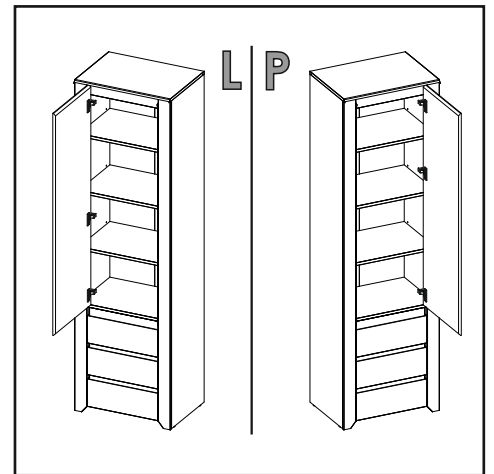

ANGEL 10

PL.
 UWAGA! Mebel należy trwale zamocować do ściany, aby uniknąć ryzyka związanego z przewróceniem się mebla.
 W paczce nie ma śrub mocujących, ponieważ rodzaj mocowania należy odpowiednio dobrać do rodzaju ściany. Dobierz właściwe do Twojego rodzaju ściany.

SK.
 POZOR! Nábytok musí byť trvalo pripevnený k stene tak, aby sa zamedzilo riziku prevrátenia. Balík neobsahuje upevňovacie skrutky, pretože typ upevnenia je treba vybrať podľa typu steny. Vyberte typ vhodný pre Vašu stenu.

HU.
 FIGYELEM! Rögzítse a bútorokat a falhoz, hogy elkerülje a bútor felborulásának kockázatát. A készletben nem találhatóak rögzítőcsavarok, mivel a rögzítés típusa a fal típusától függ. Válassza ki a fal típusának megfelelő kötőelemeket.