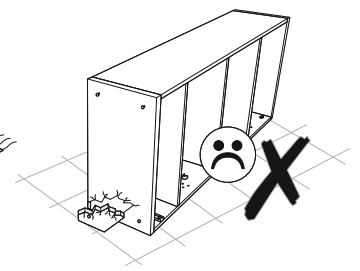

ANGEL 10

PL.
 UWAGA! Mebel należy trwale zamocować do ściany, aby uniknąć ryzyka związanego z przewróceniem się mebla.
 W paczce nie ma śrub mocujących, ponieważ rodzaj mocowania należy odpowiednio dobrać do rodzaju ściany. Dobierz właściwe do Twojego rodzaju ściany.

SK.
 POZOR! Nábytok musí byť trvalo pripevnený k stene tak, aby sa zamedzilo riziku prevrátenia. Balík neobsahuje upevňovacie skrutky, pretože typ upevnenia je treba vybrať podľa typu steny. Vyberte typ vhodný pre Vašu stenu.

FR.
 ATTENTION! Ce meuble doit être fixé en permanence au mur pour éviter les risques de chute. Les vis de fixation ne sont pas livrées car le type de fixation doit être choisi en fonction du type de mur. Sélectionnez les fixations adaptées au mur.

HU.
 FIGYELEM! Rögzítse a bútorokat a falhoz, hogy elkerülje a bútor felborulásának kockázatát. A készletben nem találhatóak rögzítőcsavarok, mivel a rögzítés típusa a fal típusától függ. Válassza ki a fal típusának megfelelő kötőelemeket.