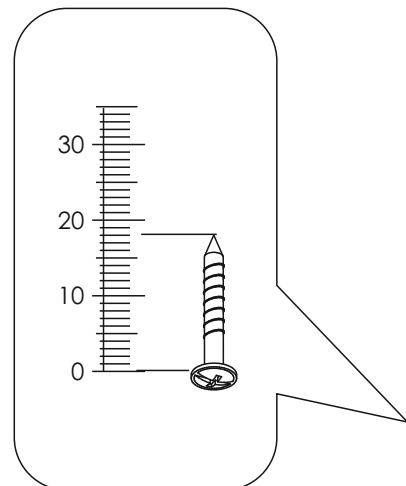

SLO.
 POZOR! Pohištvo trajno pritrdite na steno, da preprečite tveganje, da se prevrne. V paketu ni pritrdilnih vijakov, saj je treba način pritrditve ustrezno izbrati glede na vrsto stene. Izberite način, ki je ustrezen za vašo steno.

ANGEL 10

MM

<p>A1 x 32 \varnothing8 x 35 mm</p> 	<p>BR2 x 3</p> 	<p>BR3 x 3</p> 
<p>C1 x 6 4 x 13 mm</p> 	<p>C2 x 12 5 x 13 mm</p> 	<p>D2 x 12</p> 
<p>E0 x 34</p> 	<p>E1 x 34 \varnothing15 x 12 mm</p> 	<p>E2 x 4</p> 
<p>F1 x 34</p> 	<p>F2 x 4</p> 	<p>G0 x 10</p> 
<p>G1 x 10 \varnothing7 x 50 mm</p> 	<p>I2 x 1 4 x 16 mm</p> 	<p>I5 x 2 3,5 x 30mm</p> 
<p>J1 x 18 3 x 20mm</p> 	<p>M x 1</p> 	<p>N1 x 30 3 x 16 mm</p> 
<p>O2 x 4</p> 	<p>Q9 x 1</p> 	<p>R4 x 17</p> 
<p>R10 x 8</p> 	<p>T3 x 3</p> 	
<p>Z x 1</p> 		

ANGEL 10

1	1884	383	16	x1	2/2
2	550	363	16	x1	1/2
3	550	363	16	x1	1/2
4	1884	383	16	x1	2/2
5	560	402	16	x1	1/2
6	527	363	16	x3	1/2
7	527	363	16	x1	1/2

8	527	363	16	x1	1/2
9	527	60	16	x1	1/2
10	1884	70	16	x1	2/2
11	1884	70	16	x1	2/2
12	402	60	16	x1	1/2
13	402	60	16	x2	1/2
14	1275	414	16	x1	2/2