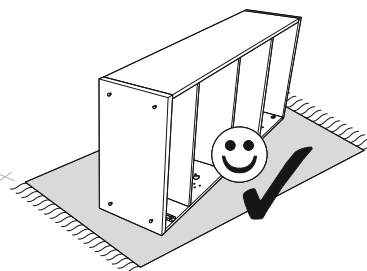

ANGEL 10

PL.
 UWAGA! Mebel należy trwale zamocować do ściany, aby uniknąć ryzyka związanego z przewróceniem się mebla.
 W paczce nie ma śrub mocujących, ponieważ rodzaj mocowania należy odpowiednio dobrać do rodzaju ściany. Dobierz właściwe do Twojego rodzaju ściany.

SK.
 POZOR! Nábytok musí byť trvalo pripevnený k stene tak, aby sa zamedzilo riziku prevrátenia. Balík neobsahuje upevňovacie skrutky, pretože typ upevnenia je treba vybrať podľa typu steny. Vyberte typ vhodný pre Vašu stenu.