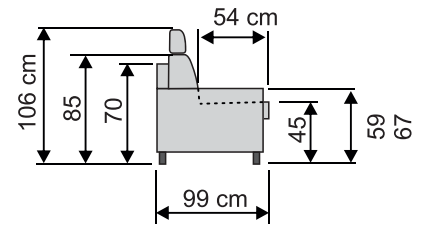

- Celková šířka pohovky s mechanismem 140 cm je 179 cm.
- Celková šířka pohovky s mechanismem 160 cm je 199 cm.
- Celková délka pohovky po rozložení je 212 cm.

Technické informace:

- Dynamická zátěž 1000 N - 10 000 cyklů: simulace zatížení při sedání na mechanismus v rozloženém stavu.
- Statické testování 1400 N - simulace zatížení při ležení např. přes noc a pod.
- Testování otevírání / zavírání - 2000 cyklů.

Další vlastnosti:

- Během celého dne poskytuje pohovka pohodlné sezení, večer komfortní spaní - 2v1
- Celý rozkladačí mechanismus s pěnovou matrací výšky 14 cm v ceně.
- Pohovka při rozkladu automaticky skryje sedáky a opěrky pod ložnou plochu.
- Boky mají tloušťku 8 cm.

Pohovku si můžete objednat v šířkách 140 a 160 cm (rozměr se vztahuje na šířku ložné plochy po rozkladě: 143x196/163x196 cm). Š x v x hl: 179/199 x 85 x 104 cm

DELCON
NÁBYTEK

postel in

Typy područek u pohovky THOR:

BOK č.1

BOK č.2

BOK č.3

THOR 160:
boky č.1 / č.2 / č.3
199 / 215 / 225 cm

THOR 140:
boky č.1 / č.2 / č.3
179 / 195 / 205 cm