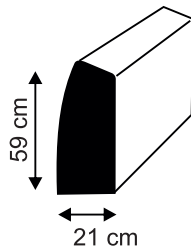

- Celková šířka pohovky s mechanismem 140 cm je 179 cm.
- Celková šířka pohovky s mechanismem 160 cm je 199 cm.
- Celková délka pohovky po rozložení je 212 cm.

Technické informace:

- Dynamická zátěž 1000 N - 10 000 cyklů: simulace zatížení při sedání na mechanismus v rozloženém stavu.
- Statické testování 1400 N - simulace zatížení při ležení např. přes noc a pod.
- Testování otevírání / zavírání - 2000 cyklů.

Další vlastnosti:

- Během celého dne poskytuje pohovka pohodlné sezení, večer komfortní spaní - 2v1
- Celý rozkladačí mechanismus s pěnovou matrací výšky 14 cm v ceně.
- Pohovka při rozkladu automaticky skryje sedáky a opěrky pod ložnou plochu.
- Boky mají tloušťku 8 cm.

Pohovku si můžete objednat v šířkách 140 a 160 cm (rozměr se vztahuje na šířku ložné plochy po rozkladě: 143x196/163x196 cm). Š x v x hl: 179/199 x 85 x 104 cm

DELCON
NÁBYTEK

postel in

Typy područek u pohovky THOR:

BOK č.1

BOK č.2

BOK č.3

THOR 160:
boky č.1 / č.2 / č.3
199 / 215 / 225 cm

THOR 140:
boky č.1 / č.2 / č.3
179 / 195 / 205 cm