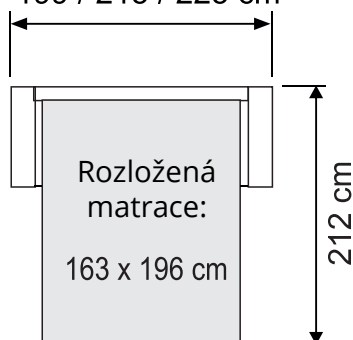

- Celková šířka pohovky s mechanismem 140 cm je 179 cm.
- Celková šířka pohovky s mechanismem 160 cm je 199 cm.
- Celková délka pohovky po rozložení je 212 cm.

Technické informace:

- Dynamická zátěž 1000 N - 10 000 cyklů: simulace zatížení při sedání na mechanismus v rozloženém stavu.
- Statické testování 1400 N - simulace zatížení při ležení např. přes noc a pod.
- Testování otevírání / zavírání - 2000 cyklů.

Další vlastnosti:

- Během celého dne poskytuje pohovka pohodlné sezení, večer komfortní spaní - 2v1
- Celý rozkladačí mechanismus s pěnovou matrací výšky 14 cm v ceně.
- Pohovka při rozkladu automaticky skryje sedáky a opěrky pod ložnou plochu.
- Boky mají tloušťku 8 cm.

Pohovku si můžete objednat v šířkách 140 a 160 cm (rozměr se vztahuje na šířku ložné plochy po rozkladě: 143x196/163x196 cm). Š x v x hl: 179/199 x 85 x 104 cm

DELCON
NÁBYTEK

postel in

Typy područek u pohovky THOR:

BOK č.1

BOK č.2

BOK č.3

THOR 160:
boky č.1 / č.2 / č.3
199 / 215 / 225 cm

THOR 140:
boky č.1 / č.2 / č.3
179 / 195 / 205 cm