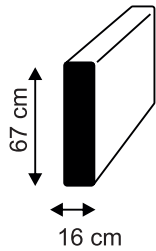

- Celková šířka pohovky s mechanismem 140 cm je 179 cm.
- Celková šířka pohovky s mechanismem 160 cm je 199 cm.
- Celková délka pohovky po rozložení je 212 cm.

Technické informace:

- Dynamická zátěž 1000 N - 10 000 cyklů: simulace zatížení při sedání na mechanismus v rozloženém stavu.
- Statické testování 1400 N - simulace zatížení při ležení např. přes noc a pod.
- Testování otevírání / zavírání - 2000 cyklů.

Další vlastnosti:

- Během celého dne poskytuje pohovka pohodlné sezení, večer komfortní spaní - 2v1
- Celý rozkladačí mechanismus s pěnovou matrací výšky 14 cm v ceně.
- Pohovka při rozkladu automaticky skryje sedáky a opěrky pod ložnou plochu.
- Boky mají tloušťku 8 cm.

Pohovku si můžete objednat v šířkách 140 a 160 cm (rozměr se vztahuje na šířku ložné plochy po rozkladě: 143x196/163x196 cm). Š x v x hl: 179/199 x 85 x 104 cm

DELCON
NÁBYTEK

postel in

Typy područek u pohovky THOR:

BOK č.1

BOK č.2

BOK č.3

THOR 160:
boky č.1 / č.2 / č.3
199 / 215 / 225 cm

THOR 140:
boky č.1 / č.2 / č.3
179 / 195 / 205 cm