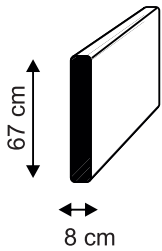

- Celková šířka pohovky s mechanismem 140 cm je 179 cm.
- Celková šířka pohovky s mechanismem 160 cm je 199 cm.
- Celková délka pohovky po rozložení je 212 cm.

Technické informace:

- Dynamická zátěž 1000 N - 10 000 cyklů: simulace zatížení při sedání na mechanismus v rozloženém stavu.
- Statické testování 1400 N - simulace zatížení při ležení např. přes noc a pod.
- Testování otevírání / zavírání - 2000 cyklů.

Další vlastnosti:

- Během celého dne poskytuje pohovka pohodlné sezení, večer komfortní spaní - 2v1
- Celý rozkladačí mechanismus s pěnovou matrací výšky 14 cm v ceně.
- Pohovka při rozkladu automaticky skryje sedáky a opěrky pod ložnou plochu.
- Boky mají tloušťku 8 cm.

Pohovku si můžete objednat v šířkách 140 a 160 cm (rozměr se vztahuje na šířku ložné plochy po rozkladě: 143x196/163x196 cm). Š x v x hl: 179/199 x 85 x 104 cm

DELCON
NÁBYTEK

postel in

Typy područek u pohovky THOR:

BOK č.1

BOK č.2

BOK č.3

THOR 160:
boky č.1 / č.2 / č.3
199 / 215 / 225 cm

THOR 140:
boky č.1 / č.2 / č.3
179 / 195 / 205 cm